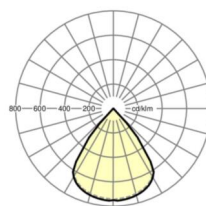

параметры

номер заказа	60626027670
код EAN	4020863419722
номер таможенного тарифа	94051190
Знак прохождения контроля	IP 20, класс защиты I, γ 65°<100 cd/m², F, Кровля класса F, Indoor, CE
Степень ударопрочности IK	IK02
Температура окружения	ta 25°C
Особые свойства	Готовность к IoT «Ready for IoT»
Гарантийный срок	5 лет
Государственные программы поддержки	BEG - государственные субсидии для энергосберегающих зданий (действительна только для Германии)

электротехника

Балласт	Электронный драйвер DALI, прибор типа 8 (1 штука)
Мощность системы	32W
сетевое напряжение	230V/50Hz
автоматический предохранитель (пусковой ток)	13 штук/B10, 22 штук/B16, 21 штук/C10, 36 штук/C16
класс энергосбережения/Источник света	D

Оптика

Оснастка	LED, цветопередача/оттенок света CRI ≥ 80 / 2700K-6500K
Допуск для координаты цветности (MacAdam)	3SDCM
Фотобиологическая безопасность (светильник)	RG1
Номинальный световой поток	3996lm
Срок службы LED	50000h L80/B10 (Tq 25°C)
светоотдача светильников	124lm/W
UGR поп./вдоль	13.0 / 13.0

DEEP-LINK

<https://www.regiolum.de/ru/article/60626027670>