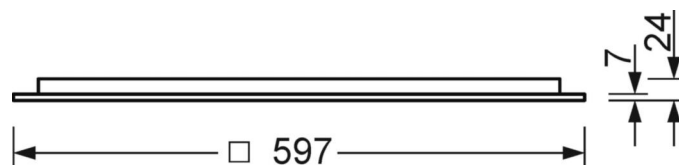

Оптика

Оснастка	LED, цветопередача/оттенок света CRI ≥ 80 / 2700K-6500K
Допуск для координаты цветности (MacAdam)	3SDCM
Фотобиологическая безопасность (светильник)	RG1
Номинальный световой поток	3996lm
Срок службы LED	50000h L80/B10 (Tq 25°C)
светоотдача светильников	124lm/W
UGR поп./вдоль	13.0 / 13.0

DEEP-LINK

<https://www.regiolum.de/ru/article/60626027670>

Ссылка	LED 4000lm 827-865
ηLB	100 %
Φ ↓/↑	100 % / 0 %
UGR поп./вдоль	13.0 / 13.0

Механика

цвет корпуса	белый стандартный для электротехники RAL 9016
размеры (LxWxH/DxH)	597mm x 597mm x 24mm
Глубина	17mm
Потолочная система	подвесные потолки с видимыми несущими траверсами [s-TS] (600x600мм), потолки с вырезами (AD)
вырез в потолке (ДxШ/диам.)	575mm x 575mm
глубина встройки	100mm [AD]; 100mm [s-TS] min
вес (нетто)	4.2kg
Кабельный ввод КЕ (X/Y)	0mm/0mm
Вид монтажа	настенная установка отдельных светильников, Вкладная установка, Потолочная одиночная установка

размеры

L	597 mm	Длина
В	597 mm	Ширина
H	24 mm	Высота
T	17 mm	Глубина
DA(L)	575 mm	Сечение, длина
DA(B)	575 mm	Сечение, ширина
E(min)	100 mm	Минимальное расстояние от потолка - минимальный размер (видим)
E(AD)	100 mm	Минимальное расстояние от потолка (потолки с вырезом)
X	0 mm	Расстояние от ввода проводов до середины светильника по оси X (вдо)
Y	0 mm	Расстояние от ввода проводов до середины светильника по оси Y (поп)